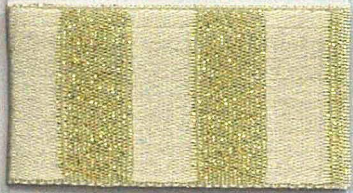

05588.xx.88 Lurexband Querstreifen col.£

15mm 25mm

25m/RI (VE=2RI)

01

02

50

35

38