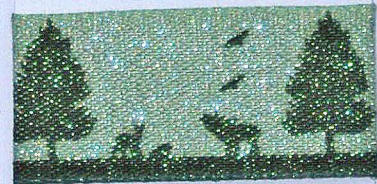

05582.xx.88 Glitterband Waldtiere col.£

15mm 25mm 40mm 25m/RI (VE=2RI)

55

60

30

70