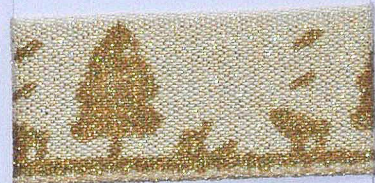

05582.xx.88 Glitterband Waldtiere col.£

15mm 25mm 40mm 25m/RI (VE=2RI)

55

60

30

70